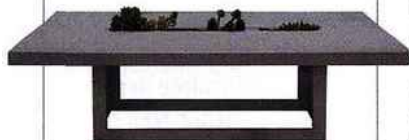

Je veux...

une table en béton

Must have des extérieurs à tendance industrielle, la table en béton affiche des lignes épurées et une patine inimitable. Un succès pour le moins inspirant...

POUR SA SOLIDITÉ ■ Des lignes irréfutables pour cette table de jardin en BTHCT, ou béton à très hautes caractéristiques techniques, un matériau développé par Orsol. Un modèle proposé en dix teintes différentes : blanc, beige clair, grège, gris clair, gris ciment, vert olive, argile, corail, anthracite, rose. Orsol, table Hossegor, à partir de 2340 € en version 200 x 100 cm.

POUR SON DESIGN ■ Précurseur en matière de mobilier en béton, Taporo se distingue aussi par ses créations originales, telle cette table haute en Ductal dotée d'un insert central à végétaliser selon ses envies et les saisons. Et pour les paresseux, il existe des chemins de table personnalisés. Taporo, table Oxygène, 250 x 105 cm, prix sur demande.

POUR SON ORIGINALITÉ ■ À ceux qui reprochent à la table en béton son uniforme grisâtre, LCDA répond avec Tellus, un modèle décliné en trois formats et 16 coloris et dont les pieds démontables existent en inox, acier oxydé, béton, bois ancien ou Plexiglas massif. LCDA, table Tellus, 200 x 92 cm, 250 x 100 cm ou 140 x 140 cm, à partir de 2590 €

POUR SON PRIX ■ Le phénomène du mobilier d'extérieur en béton n'a pas échappé aux acteurs de la distribution démocratique, qui proposent tous leur propre modèle, à l'instar de Fly avec cette table rectangulaire en ciment et fibres de verre. Également disponible en version table basse, tabouret, totem et cube multifonction. Fly, table Béton, 180 x 90 cm, 595 €